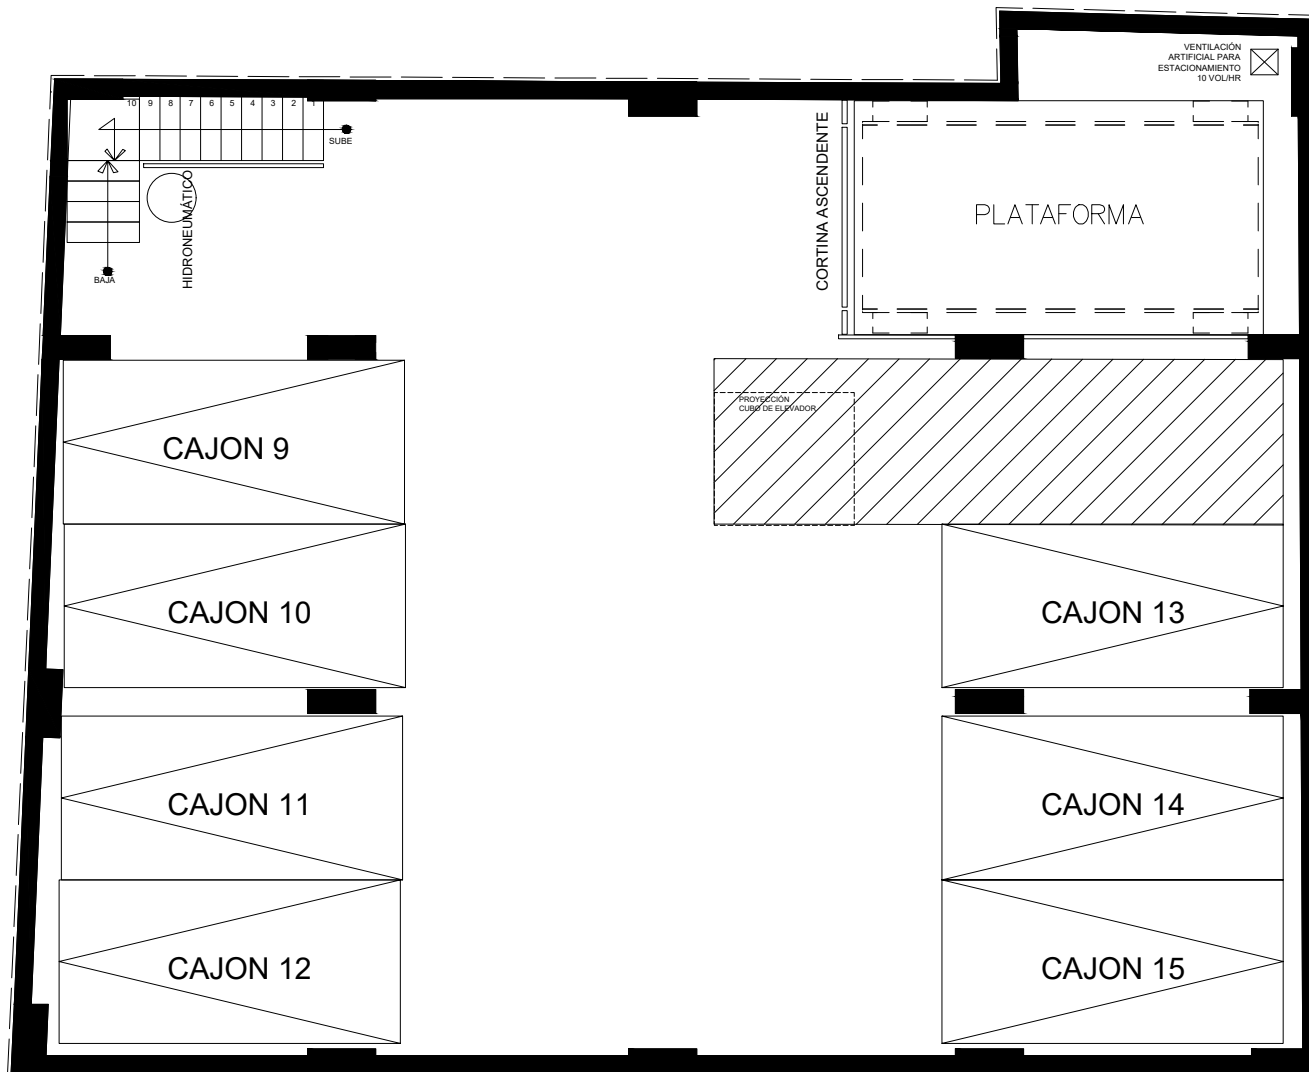

PLANTA BAJA N+1.80

PRIMER NIVEL N+5.40m

ROOF N+23.94

SÓTANO 1 N -1.00 m

SÓTANO 2 N -3.85 m

SÓTANO 3 N -6.45 m