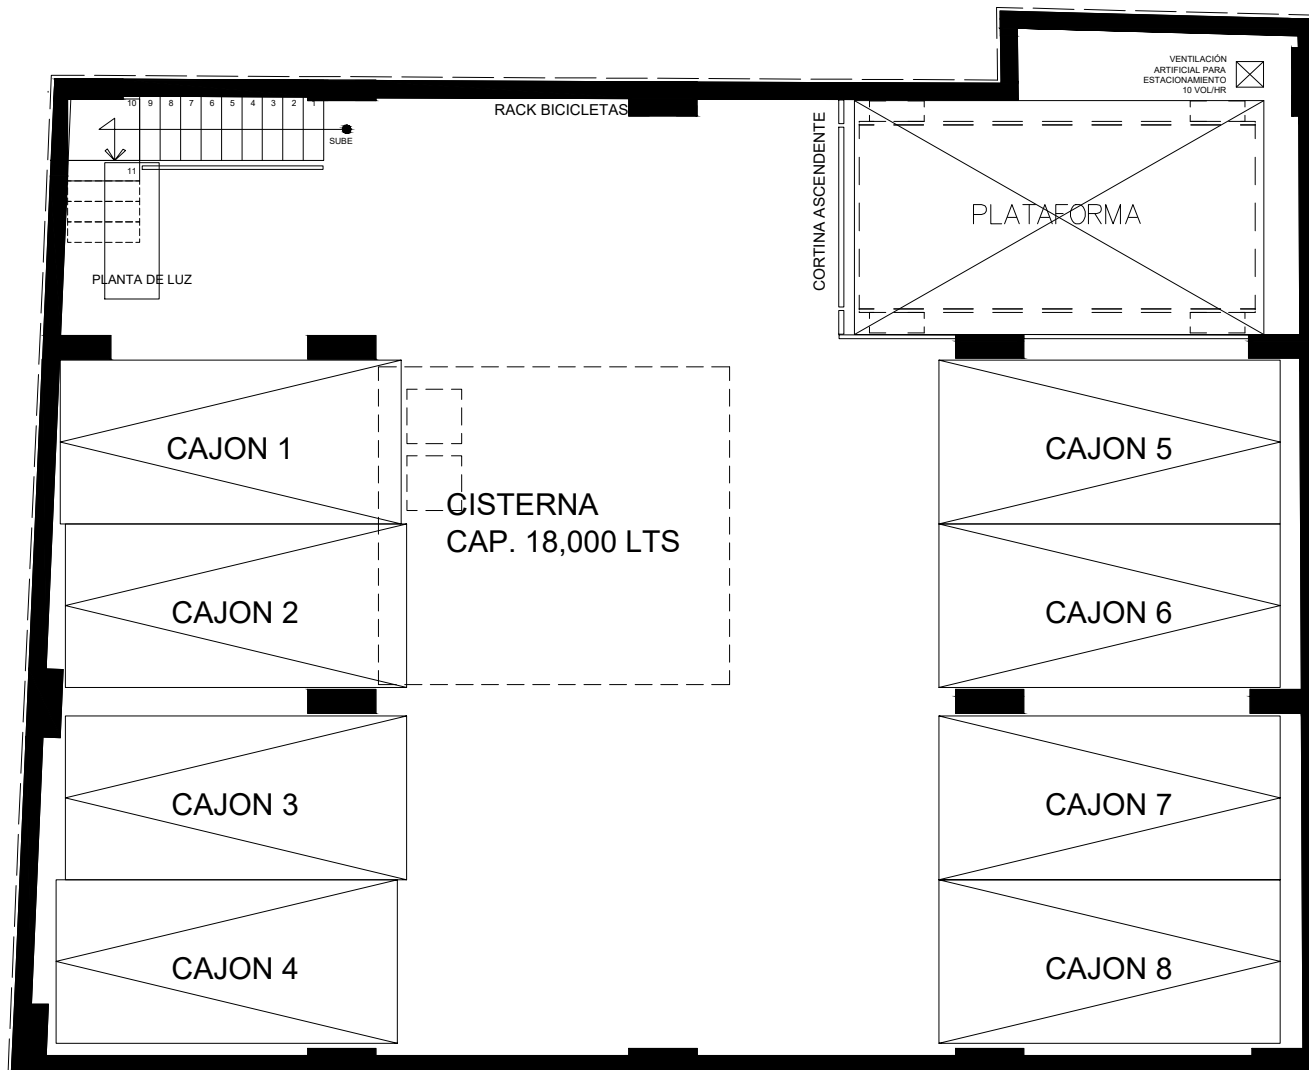

PLANTA BAJA N+1.80

PRIMER NIVEL N+5.40m

ROOF N+23.94

SÓTANO 1 N -1.00 m

SÓTANO 2 N -3.85 m

SÓTANO 3 N -6.45 m