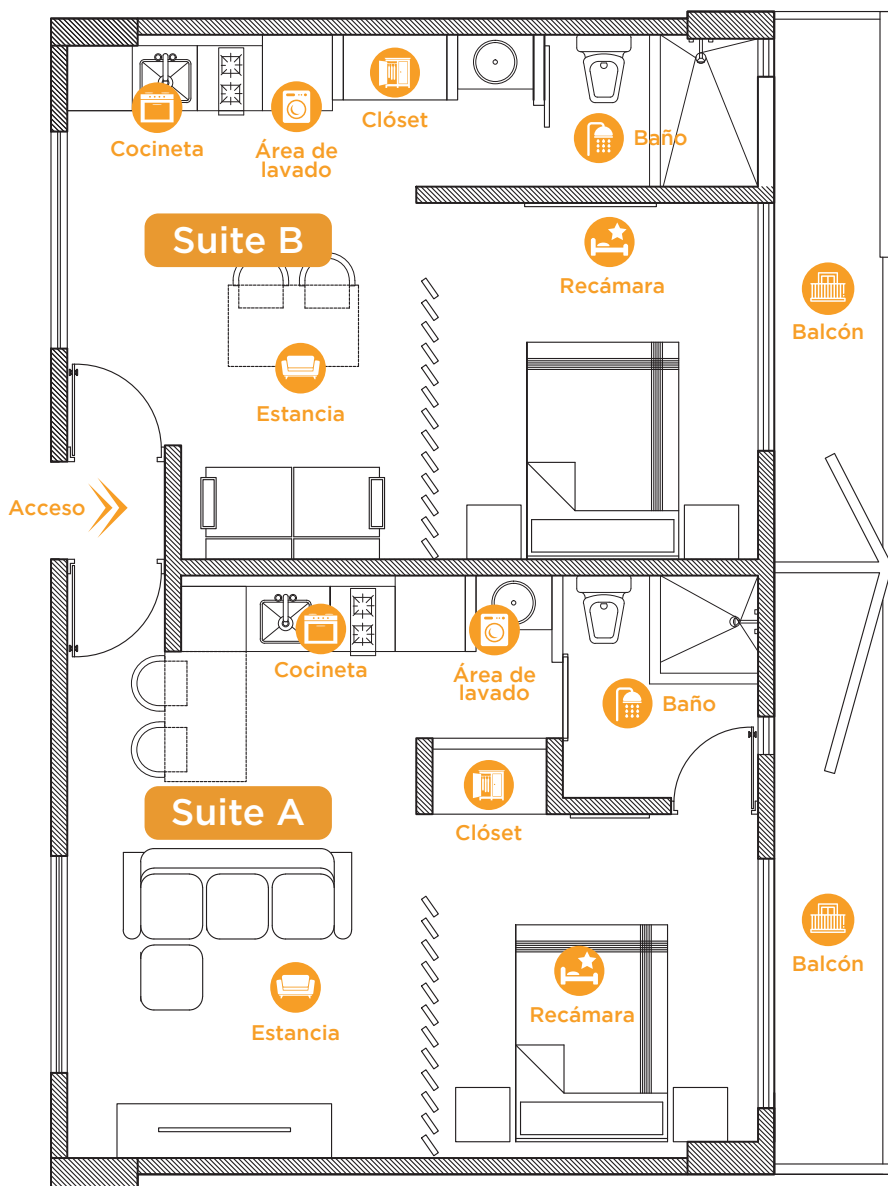

Planta Tipo 01 (exteriores)

2 Suites (A y B), capacidad de 4 huéspedes cada una

1 Recámara

Estancia (con sofá-cama)

1 Baño

Cocineta

Clóset

Área de lavado

Balcón

Mobiliario incluido

Planta Tipo 03 (interiores)

2 Suites (A y B), capacidad de 4 huéspedes cada una

-  1 Recámara
-  Estancia (con sofá-cama)
-  1 Baño
-  Área de lavado
-  Clóset
-  Mobiliario incluido
-  Cocineta