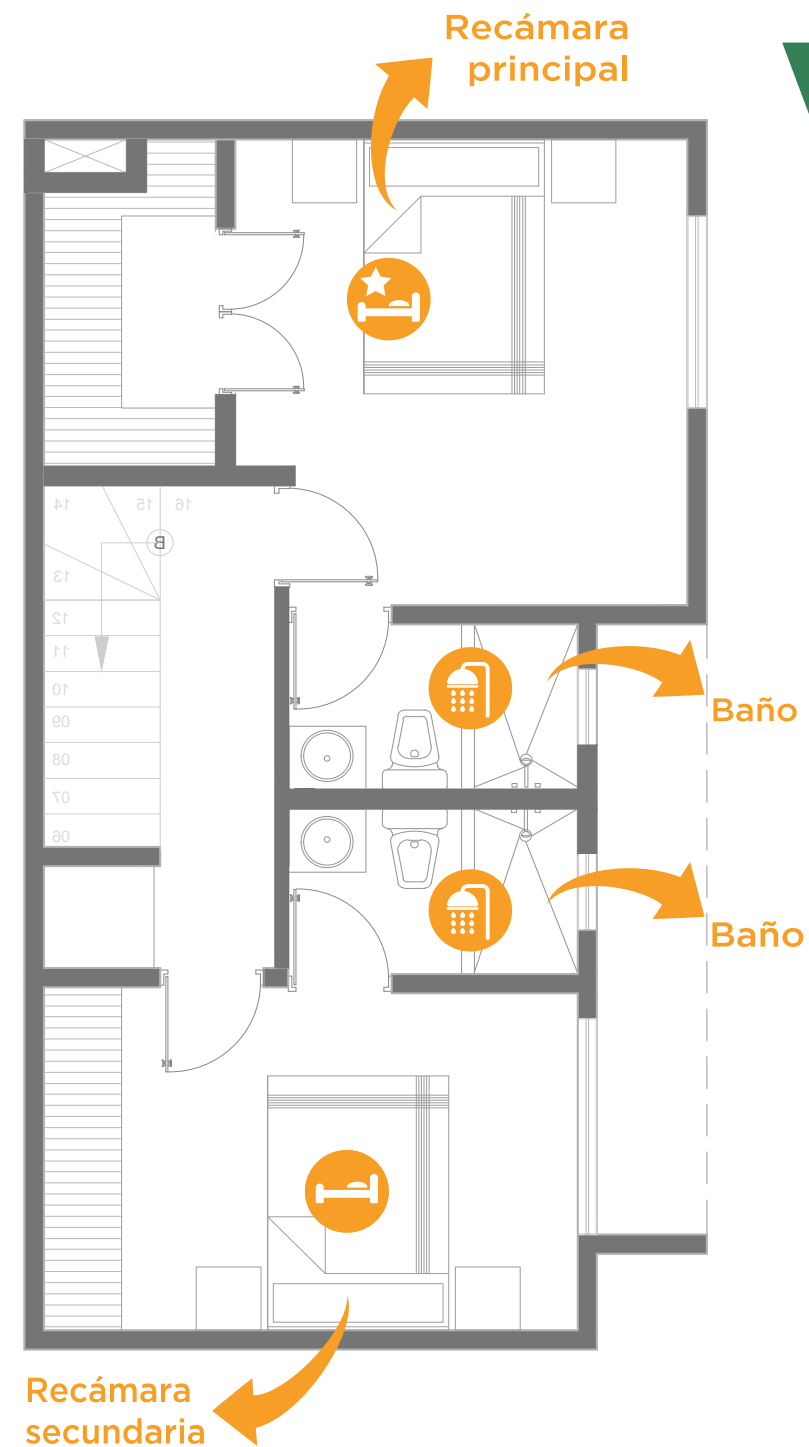

Departamento TIPO 1

-  1 Recámara principal (Baño y vestidor)
-  1 Recámara secundaria (clóset)
-  2 Baños
-  Balcón
-  Sala/Comedor
-  Cocina (Abierta, equipada con barra desayunadora)
-  Área de lavado

Características especiales y equipamiento adicional

-  Opción de área de Home Office en estancia
-  Contactos a prueba de niños
-  Chapa principal con contraseña
-  WIFI & contactos USB
-  Detector de humo
-  Lámparas LED

PLANTA BAJA

PLANTA ALTA

Departamento TIPO 2

Opción 3 Recámaras

-  1 Recámara principal (Baño y vestidor)
-  2 Recámaras secundarias (clóset)
-  3 Baños
-  Balcón
-  Sala/Comedor
-  Cocina (Abierta, equipada con barra desayunadora)
-  Área de lavado
-  Planta libre (Elige tu distribución)

Departamento TIPO 2

Opción 2 Suites

 1 Recámara (Por suite)

 1 Baño (Por suite)

 Cocina (Por suite)

 Balcón/Terraza (Por suite)

 Estancia (Por suite)

Características especiales y equipamiento adicional