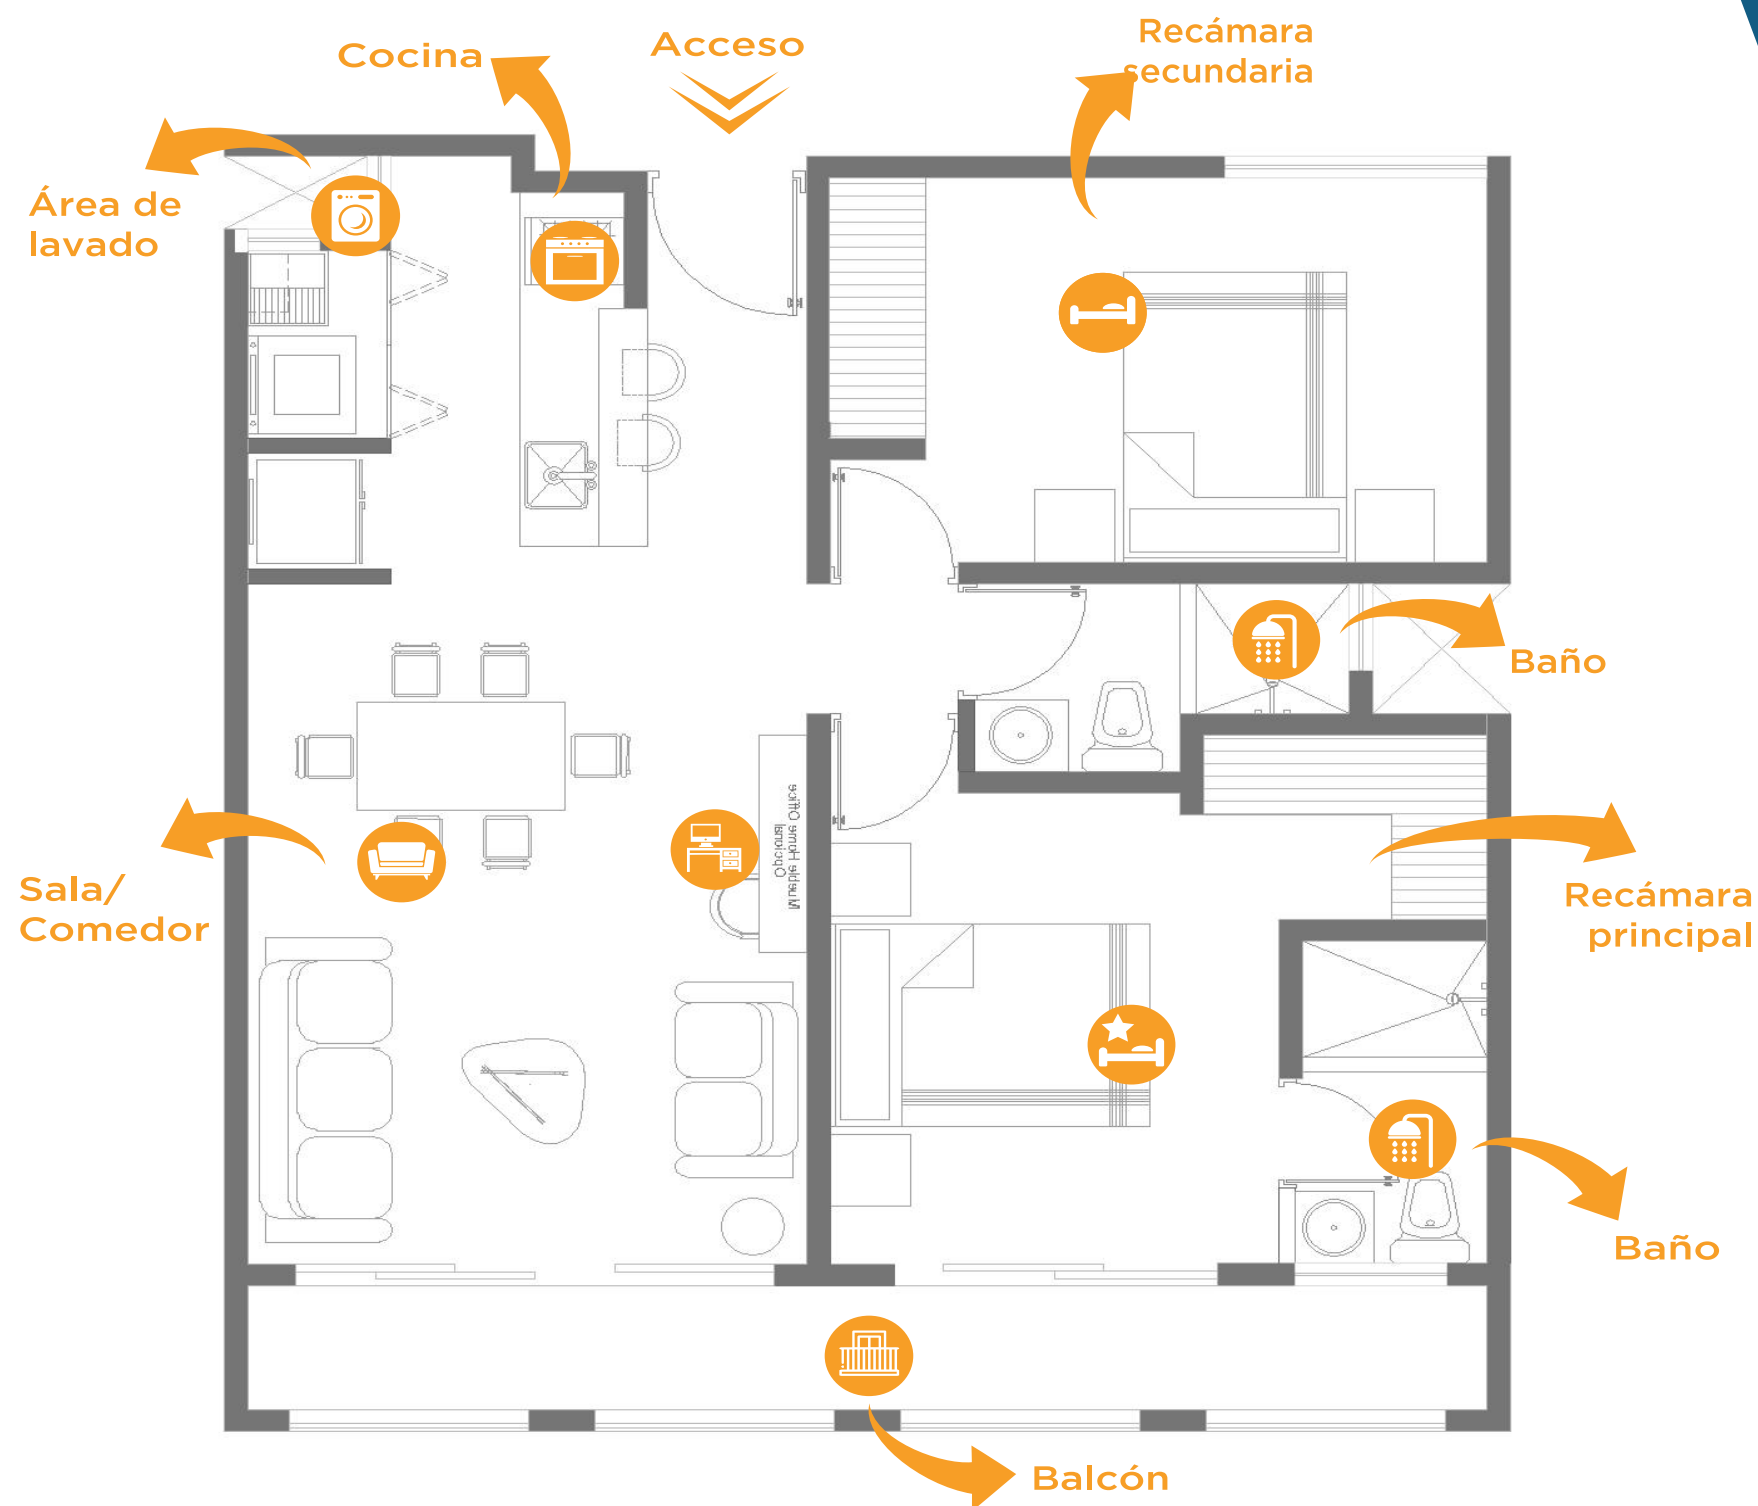

Departamento TIPO 1

-  1 Recámara principal (Baño y vestidor)
-  1 Recámara secundaria (clóset)
-  2 Baños
-  Balcón
-  Sala/Comedor
-  Cocina (Abierta, equipada con barra desayunadora)
-  Área de lavado

Características especiales y equipamiento adicional

-  Opción de área de Home Office en estancia
-  Contactos a prueba de niños
-  Chapa principal con contraseña
-  WIFI & contactos USB
-  Detector de humo
-  Lámparas LED

PLANTA BAJA

PLANTA ALTA

Departamento TIPO 2

Opción 3 Recámaras

-  1 Recámara principal (Baño y vestidor)
-  2 Recámaras secundarias (clóset)
-  3 Baños
-  Balcón
-  Sala/Comedor
-  Cocina (Abierta, equipada con barra desayunadora)
-  Área de lavado
-  Planta libre (Elige tu distribución)

Departamento TIPO 2

Opción 2 Suites

 1 Recámara (Por suite)

 1 Baño (Por suite)

 Cocina (Por suite)

 Balcón/Terraza (Por suite)

 Estancia (Por suite)

Características especiales y equipamiento adicional