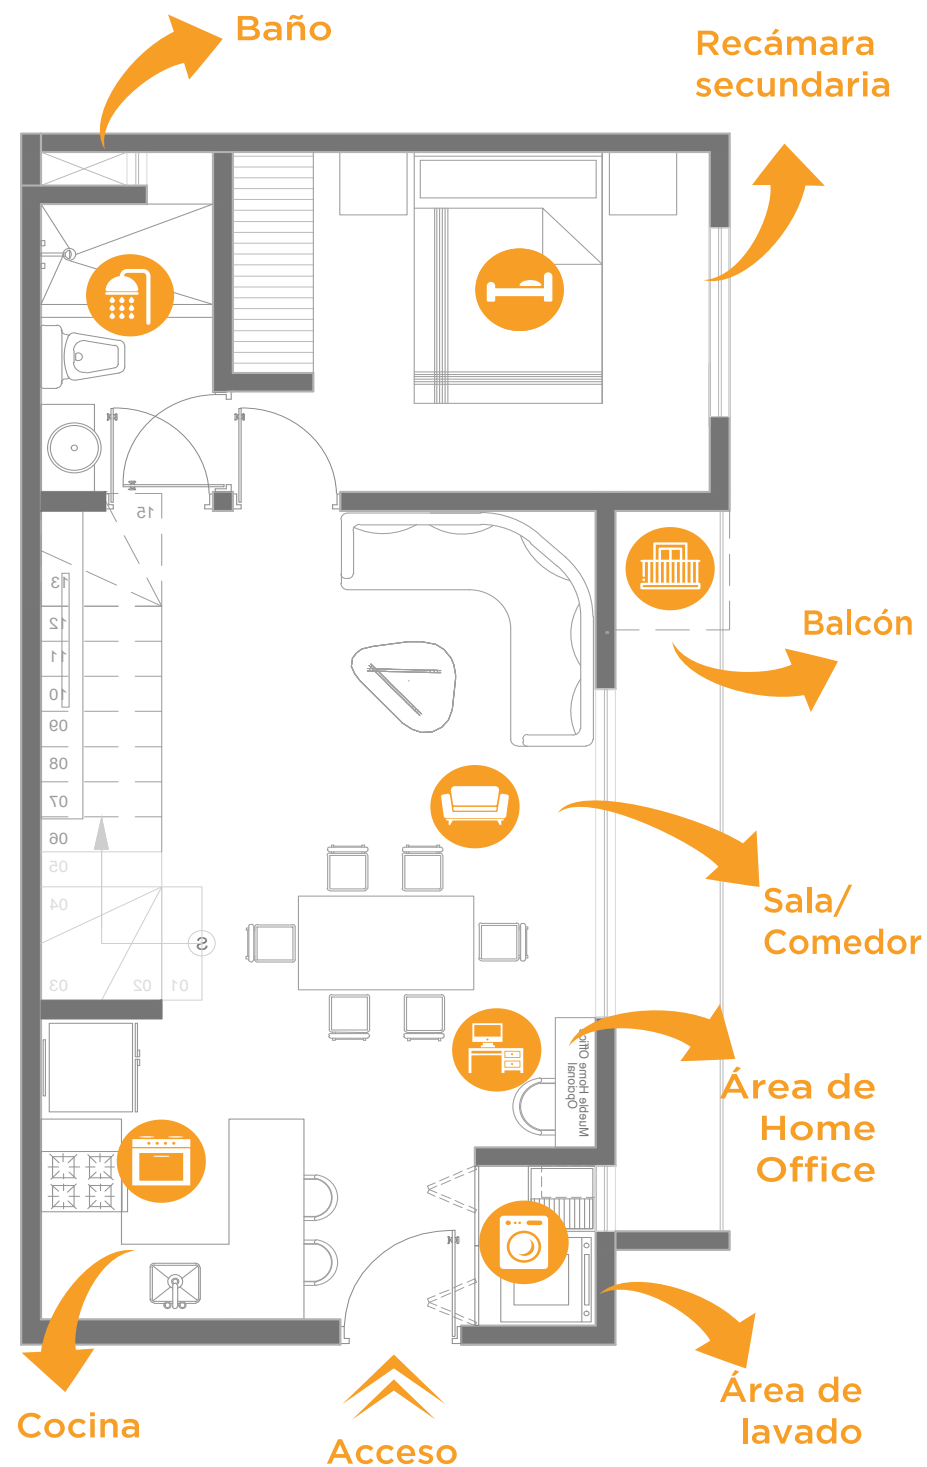

Departamento TIPO 1

-  1 Recámara principal (Baño y vestidor)
-  1 Recámara secundaria (clóset)
-  2 Baños
-  Balcón
-  Sala/Comedor
-  Cocina (Abierta, equipada con barra desayunadora)
-  Área de lavado

Características especiales y equipamiento adicional

-  Opción de área de Home Office en estancia
-  Contactos a prueba de niños
-  Chapa principal con contraseña
-  WIFI & contactos USB
-  Detector de humo
-  Lámparas LED

PLANTA BAJA

PLANTA ALTA

Departamento TIPO 2

Opción 3 Recámaras

-  1 Recámara principal (Baño y vestidor)
-  2 Recámaras secundarias (clóset)
-  3 Baños
-  Balcón
-  Sala/Comedor
-  Cocina (Abierta, equipada con barra desayunadora)
-  Área de lavado
-  Planta libre (Elige tu distribución)

Departamento TIPO 2

Opción 2 Suites

 1 Recámara (Por suite)

 1 Baño (Por suite)

 Cocina (Por suite)

 Balcón/Terraza (Por suite)

 Estancia (Por suite)

Características especiales y equipamiento adicional